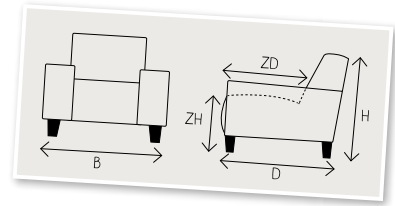

B breedte  
H hoogte  
D diepte  
ZH zithoogte  
ZD zitdiepte

**1-Zits incl. arm**  
H87xB102xD90  
ZH45xZD55

**2-Zits incl. arm**  
H87xB164xD90  
ZH45xZD55

**2,5-Zits incl. arm**  
H87xB194xD90  
ZH45xZD55

Aangegeven afmetingen kunnen iets afwijken (ca. 1cm per element en ca. 5cm bij samengestelde combinaties). Hoogtemaat is incl. standaard poothoogte (H18cm). Alle elementen hebben standaard 4 poten. Noteer bij het samenstellen van de modellen van links naar rechts (voorstaand). Poten zijn niet voorgemonteerd i.v.m. voorkomen van transportschade. De lijntekeningen kunnen afwijken van de werkelijke uitvoering. Hieraan kunnen geen reclamaties of rechten worden ontleend.