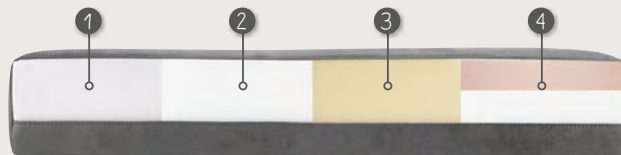

KIES JE ZITCOMFORT

1. **1 Standaard** : Polyether 30kg/m³
2. **2 Medium** : HR-schuim volkern 35kg/m³
3. **3 Excellent** : HR Premium (HR35kg/m³ - Reflex 24kg/m³)
4. **4 Supreme** : HR35kg/m³ - Visco 45kg/m³

De zitcomforts zijn afgewerkt met een comfortabele Dacron afdeklaag en zijn altijd ondersteund door Nosagveren! De hocker wordt uitgevoerd met elastische singelbanden i.p.v. Nosagveren. Zitcomfort type 2, 3 & 4 hebben een meerprijs.

Aangegeven afmetingen kunnen iets afwijken (ca. 1cm per element en ca. 5cm bij samengestelde combinaties). Hoogtemaat is incl. standaard poothoogte (H18cm). Alle elementen hebben standaard 4 poten. Noteer bij het samenstellen van de modellen van links naar rechts (voorstaand). Poten zijn niet voorgemonteerd i.v.m. voorkomen van transportschade. De lijntekeningen kunnen afwijken van de werkelijke uitvoering. Hieraan kunnen geen reclamaties of rechten worden ontleend.