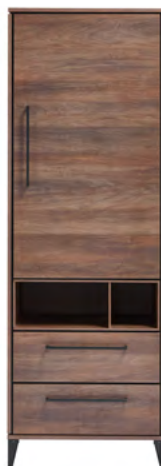

Maat open vak: H17xB74xD39

TV-meubel

2 deuren, 1 lade, 1 vak
H50xB137xD45

10429131

Maat open vak: H15xB42xD45

TV-meubel

2 deuren, 2 laden, 2 vakken
H50xB182xD45

10429130

H66xB182xD45

10429126

Maat open vakken: H14xB50xD45 / H14xB35xD45

SPECIFICATIES SCURO:

- Alle meubelen van het Scuro woonprogramma zijn gemaakt van meubelpaneel met houtdecor. Het meubelpaneel is gemaakt van een vezelplaat met een decorlaag van Melamine.
- Melamine is een synthetische stof die vaak als grondstof bij de productie van kunststoffen wordt gebruikt.
- De melamine decorlaag ziet er uit als echt hout en heeft een licht reliëf waardoor het ook aanvoelt als echt hout. Scuro is afgewerkt met een houtdecor in de kleur dark almond gecombineerd met een zwart metalen frame (poedercoating).

Bergkast

3 deuren, 2 laden, 2 vakken

H150xB93xD45

10429129

Maat open vakken: H19xB57xD45 / H20xB28xD45

Opbergkast

1 deur, 2 laden, 2 vakken

H190xB65xD45

10429128

Maat open vakken: H19xB38xD45 / H20xB19xD45

Wandkast

3 deuren, 2 laden, 2 vakken

H190xB93xD45

10429127

Maat open vakken: H19xB57xD45 / H21xB28xD45

SCURO