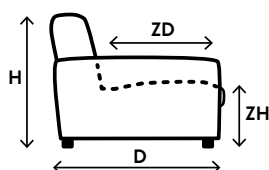

Kies je opstelling

Stel jouw favoriete bank samen met de keuze uit vele elementen.

- Onderstaande afmetingen gelden voor armluning A (B22cm).
- Dit model is tevens leverbaar met armluning B (B17cm); de totale breedte van een element met 2 armen wordt dan 10cm smaller. En bij een element met 1 arm wordt de totale breedte 5cm smaller.
- Hoogtemaat is incl. standaard pothoogte.
- Poten zijn niet voorgemonteerd i.v.m. voorkomen van transportschade.
- Bij dit model wordt een haaksysteem gebruikt om elementen te koppelen.
- Noteer bij het samenstellen van de modellen van links naar rechts (voorstaand).
- Aangegeven afmetingen kunnen iets afwijken (ca. 1cm per element en ca. 5cm bij samengestelde combinaties).
- De lijntekeningen kunnen afwijken van de werkelijke uitvoering. Hieraan kunnen geen reclamaties of rechten worden ontleend.