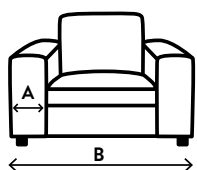

Kies je opstelling

Stel jouw favoriete bank samen met de keuze uit vele elementen.

- Onderstaande afmetingen gelden voor armluning A (B22cm).
- Dit model is tevens leverbaar met armluning B (B17cm); de totale breedte van een element met 2 armen wordt dan 10cm smaller. En bij een element met 1 arm wordt de totale breedte 5cm smaller.
- Hoogtemaat is incl. standaard pothoogte.
- Poten zijn niet voorgemonteerd i.v.m. voorkomen van transportschade.
- Bij dit model wordt een haaksysteem gebruikt om elementen te koppelen.
- Noteer bij het samenstellen van de modellen van links naar rechts (voorstaand).
- Aangegeven afmetingen kunnen iets afwijken (ca. 1cm per element en ca. 5cm bij samengestelde combinaties).
- De lijntekeningen kunnen afwijken van de werkelijke uitvoering. Hieraan kunnen geen reclamaties of rechten worden ontleend.