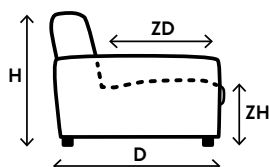

Kies je opstelling

Stel jouw favoriete bank samen met de keuze uit vele elementen.

- Onderstaande afmetingen gelden voor arMLEuning A (B22cm).
- Dit model is tevens leverbaar met arMLEuning B (B17cm); de totale breedte van een element met 2 armen wordt dan 10cm smaller. En bij een element met 1 arm wordt de totale breedte 5cm smaller.
- Hoogtemaal is incl. standaard pothoogte.
- Poten zijn niet voorgemonteerd i.v.m. voorkomen van transportschade.
- Bij dit model wordt een haaksysteem gebruikt om elementen te koppelen.
- Noteer bij het samenstellen van de modellen van links naar rechts (voorstaand).
- Aangegeven afmetingen kunnen iets afwijken (ca. 1cm per element en ca. 5cm bij samengestelde combinaties).
- De lijntekeningen kunnen afwijken van de werkelijke uitvoering. Hieraan kunnen geen reclamaties of rechten worden ontleend.