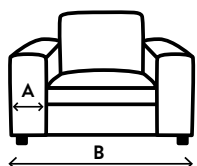

- De optie relaxfunctie bij de 2,5-zitsbank is alleen mogelijk wanneer dit element aan beide zijdes een armleuning heeft of als er een longchair of een hoek met eiland aan gekoppeld wordt.
- Waar nodig worden er extra kunststof poten onder een element geplaatst.
- Poten zijn niet voorgemonteerd i.v.m. voorkomen van transportschade.
- Bij dit model wordt een haaksysteem gebruikt om elementen te koppelen.
- Doorstofferen is niet mogelijk.
- Noteer bij het samenstellen van de modellen van links naar rechts (voorstaand).
- Aangegeven afmetingen kunnen iets afwijken (ca. 1cm per element en ca. 5cm bij samengestelde combinaties). Hoogtemaat is incl. standaard poothoogte.
- De lijntekeningen kunnen afwijken van de werkelijke uitvoering. Hieraan kunnen geen reclamaties of rechten worden ontleend.