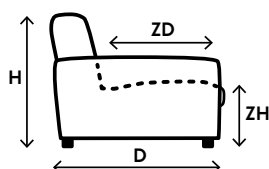

Onderhoud

Textile & Leather Protector: t.b.v. stof.

Kies All in House Service: vlekkenservice & constructieservice aan huis

Wil je je de komende 5 jaar geen zorgen maken over service en garantie?

Sluit dan bij aanschaf van je nieuwe zitmeubel All in House Service af.

Tegen een geringe meerprijs krijg je 5 jaar aanvullende service.

Vlekken of constructieproblemen worden door een vakman aan huis opgelost.

Kies je opstelling

Stel jouw favoriete bank samen met de keuze uit vele elementen.

- De optie relaxfunctie bij de 2,5-zitsbank is alleen mogelijk wanneer dit element aan beide zijdes een armleuning heeft of als er een longchair of een hoek met eiland aan gekoppeld wordt.
- Waar nodig worden er extra kunststof poten onder een element geplaatst.
- Poten zijn niet voorgemonteerd i.v.m. voorkomen van transportschade.
- Bij dit model wordt een haaksysteem gebruikt om elementen te koppelen.
- Doorstofferen is niet mogelijk.
- Noteer bij het samenstellen van de modellen van links naar rechts (voorstaand).
- Aangegeven afmetingen kunnen iets afwijken (ca. 1cm per element en ca. 5cm bij samengestelde combinaties). Hoogtemaat is incl. standaard poothoogte.
- De lijntekeningen kunnen afwijken van de werkelijke uitvoering. Hieraan kunnen geen reclamaties of rechten worden ontleend.

H Hoogte
B Breedte
D Diepte
A Armbreedte
ZH Zithoogte
ZD Zitdiepte

	Fauteuil H=90 / B=106 / D=93 A=23 / ZH=45 / ZD=58 POOT: 4 1ALR		1 zits arm links H=90 / B=83 / D=93 A=23 / ZH=45 / ZD=58 POOT: 3 1AL
	1 zits arm rechts H=90 / B=83 / D=93 A=23 / ZH=45 / ZD=58 POOT: 3 1AR		1 zits zonder armen H=90 / B=60 / D=93 ZH=45 / ZD=58 POOT: 2 1ZA
	Loveseat H=90 / B=121 / D=93 A=23 / ZH=45 / ZD=58 POOT: 4 1,5ALR		1,5 zits arm links H=90 / B=98 / D=93 A=23 / ZH=45 / ZD=58 POOT: 3 1,5AL
	1,5 zits arm rechts H=90 / B=98 / D=93 A=23 / ZH=45 / ZD=58 POOT: 3 1,5AR		1,5 zits zonder armen H=90 / B=75 / D=93 ZH=45 / ZD=58 POOT: 2 1,5ZA