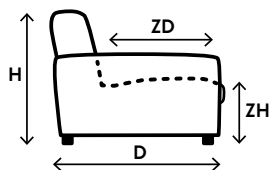

Kies je opstelling

Stel jouw favoriete bank samen met de keuze uit vele elementen.

- Model Flandria is standaard uitgevoerd met 23cm brede armleuningen.
- Waar nodig worden er standaard kunststof poten onder een element geplaatst.
- Poten zijn niet voorgemonteerd i.v.m. voorkomen van transportschade.
- Bij dit model wordt een haaksysteem gebruikt om elementen te koppelen.
- Doorstofferen is niet mogelijk.
- Om de vorm en uitstraling van de losse kussens te behouden, adviseren wij je deze regelmatig op te kloppen.
- Noteer bij het samenstellen van de modellen van links naar rechts (voorstaand).
- Aangegeven afmetingen kunnen iets afwijken (ca. 1cm per element en ca. 5cm bij samengestelde combinaties).
- De lijntekeningen kunnen afwijken van de werkelijke uitvoering. Hieraan kunnen geen reclamaties of rechten worden ontleend.