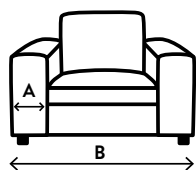

- H** Hoogte
- B** Breedte
- D** Diepte
- A** Arm breedte
- ZH** Zithoogte
- ZD** Zitdiepte

| | | | |
|---|---|--|--|
|  | Loveseat H=84 / B=121 / D=100 A=23 / ZH=45 / ZD-58 POOT: 4 1,5 seater |  | 1,5 zits arm links H=84 / B=98 / D=100 A=23 / ZH=45 / ZD-58 POOT: 2 1,5 seater arm left |
|  | 1,5 zits arm rechts H=84 / B=98 / D=100 A=23 / ZH=45 / ZD-58 POOT: 2 1,5 seater arm right |  | 2 zitsbank H=84 / B=166 / D=100 A=23 / ZH=45 / ZD-58 POOT: 4 2 seater |
|  | 2 zits arm links H=84 / B=143 / D=100 A=23 / ZH=45 / ZD-58 POOT: 2 2 seater arm left |  | 2 zits arm rechts H=84 / B=143 / D=100 A=23 / ZH=45 / ZD-58 POOT: 2 2 seater arm right |
|  | 2 zits zonder armen H=84 / B=120 / D=100 ZH=45 / ZD-58 POOT: 2 2 seater no arm |  | 2,5 zitsbank H=84 / B=196 / D=100 A=23 / ZH=45 / ZD-58 POOT: 4 2,5 seater |
|  | 2,5 zits arm links H=84 / B=173 / D=100 A=23 / ZH=45 / ZD-58 POOT: 2 2,5 seater arm left |  | 2,5 zits arm rechts H=84 / B=173 / D=100 A=23 / ZH=45 / ZD-58 POOT: 2 2,5 seater arm right |
|  | 2,5 zits zonder armen H=84 / B=150 / D=100 ZH=45 / ZD-58 POOT: 2 2,5 seater no arm |  | 3 zitsbank H=84 / B=226 / D=100 A=23 / ZH=45 / ZD-58 POOT: 4 3 seater |
|  | 3 zits arm links H=84 / B=203 / D=100 A=23 / ZH=45 / ZD-58 POOT: 2 3 seater arm left |  | 3 zits arm rechts H=84 / B=203 / D=100 A=23 / ZH=45 / ZD-58 POOT: 2 3 seater arm right |
|  | 4 zitsbank 2x120 (2-delig) H=84 / B=286 / D=100 A=23 / ZH=45 / ZD-58 POOT: 4 4 seater (2 pillows) |  | 4 zitsbank 3x80 (2-delig) H=84 / B=286 / D=100 A=23 / ZH=45 / ZD-58 POOT: 4 4 seater (3 pillows) |
|  | Longchair arm links H=84 / B=104 / D=158 A=23 / ZH=45 / ZD=116 POOT: 4 Longchair left |  | Longchair arm rechts H=84 / B=104 / D=158 A=23 / ZH=45 / ZD=116 POOT: 4 Longchair right |
|  | Longchair XL arm links H=84 / B=119 / D=158 A=23 / ZH=45 / ZD=116 POOT: 4 Longchair XL left |  | Longchair XL arm rechts H=84 / B=119 / D=158 A=23 / ZH=45 / ZD=116 POOT: 4 Longchair XL right |
|  | Hoek met eiland links H=84 / B=103 / D=206 ZH=45 / ZD=58 POOT: 5 CSI LEFT |  | Hoek met eiland rechts H=84 / B=103 / D=206 ZH=45 / ZD=58 POOT: 5 CSI RIGHT |
|  | Hoekelement H=84 / B=103 / D=103 ZH=45 / ZD=58 POOT: 4 CORNER |  | Hocker 90 x 60 cm H=45 / B=90 / D=60 POOT: 4 Footstool 60x90 |