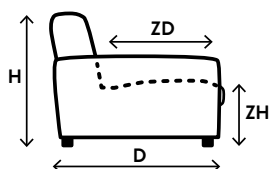

H Hoogte
B Breedte
D Diepte
A Armbreedte
ZH Zithoogte
ZD Zitdiepte

	Fauteuil H=90 / B=97 / D=100 A=20 / ZH=50 / ZD=55 P1P		1 zits arm links H=90 / B=78 / D=100 A=20 / ZH=50 / ZD=55 P1
	1 zits arm rechts H=90 / B=78 / D=100 A=20 / ZH=50 / ZD=55 1P		1 zits zonder arm H=90 / B=60 / D=100 A=20 / ZH=50 / ZD=55 1
	Loveseat H=90 / B=130 / D=100 A=20 / ZH=50 / ZD=55 P1,5P		1,5 zits arm links H=90 / B=110 / D=100 A=20 / ZH=50 / ZD=55 P1,5