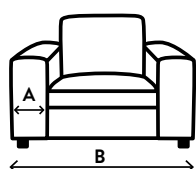

H Hoogte
B Breedte
D Diepte
A Arm breedte
ZH Zithoogte
ZD Zitdiepte

	Fauteuil H=86 / B=102 / D=88 A=21 / ZH=49 / ZD=53 Aantal poten: 4 1alr		Loveseat H=86 / B=117 / D=88 A=21 / ZH=49 / ZD=53 Aantal poten: 4 1,5alr
	2 zitsbank H=86 / B=162 / D=88 A=21 / ZH=49 / ZD=53 Aantal poten: 4 2alr		2,5 zitsbank H=86 / B=192 / D=88 A=21 / ZH=49 / ZD=53 Aantal poten: 4 2,5alr
	3 zitsbank (3x60) H=86 / B=222 / D=88 A=21 / ZH=49 / ZD=53 Aantal poten: 4 3alr		3 zitsbank (2x90) H=86 / B=222 / D=88 A=21 / ZH=49 / ZD=53 Aantal poten: 4 3alr
	hocker 60 x 60 H=49 / B=60 / D=60 ZH=49 / ZD=60 Aantal poten: 4		hocker 75 x 75 H=49 / B=75 / D=75 ZH=49 / ZD=75 Aantal poten: 4
	hocker 90 x 90 H=49 / B=90 / D=90 ZH=49 / ZD=90 Aantal poten: 4		