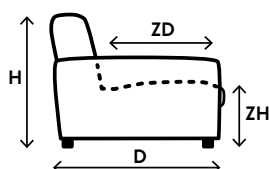

Kies All in House Service: vlekkenservice & constructieservice aan huis

Wil je je de komende 5 jaar geen zorgen maken over service en garantie?

Sluit dan bij aanschaf van je nieuwe zitmeubel All in House Service af.

Tegen een geringe meerprijs krijg je 5 jaar aanvullende service.

Vlekken of constructieproblemen worden door een vakman aan huis opgelost.

Kies je opstelling

Stel jouw favoriete bank samen met de keuze uit vele elementen.

- Hoogtemaat is inclusief de standaard pothoogte. Bij een hogere of lagere poot zal de hoogte en zithoogte veranderen. Wanneer er wordt gekozen voor andere poten dan de standaard versie, staat het aantal benodigde poten bij de elementen vermeld.
- Poten zijn niet voorgemonteerd i.v.m. voorkomen van transportschade.
- Aangegeven afmetingen kunnen iets afwijken (ca. 1cm per element).
- De lijntekeningen kunnen afwijken van de werkelijke uitvoering. Hieraan kunnen geen reclamaties of rechten worden ontleend.

H Hoogte
B Breedte
D Diepte
A Arm breedte
ZH Zithoogte
ZD Zitdiepte

	Fauteuil H=86 / B=102 / D=88 A=21 / ZH=49 / ZD=53 Aantal poten: 4 1alr		Loveseat H=86 / B=117 / D=88 A=21 / ZH=49 / ZD=53 Aantal poten: 4 1,5alr
	2 zitsbank H=86 / B=162 / D=88 A=21 / ZH=49 / ZD=53 Aantal poten: 4 2alr		2,5 zitsbank H=86 / B=192 / D=88 A=21 / ZH=49 / ZD=53 Aantal poten: 4 2,5alr
	3 zitsbank (3x60) H=86 / B=222 / D=88 A=21 / ZH=49 / ZD=53 Aantal poten: 4 3alr		3 zitsbank (2x90) H=86 / B=222 / D=88 A=21 / ZH=49 / ZD=53 Aantal poten: 4 3alr
	hocker 60 x 60 H=49 / B=60 / D=60 ZH=49 / ZD=60 Aantal poten: 4		hocker 75 x 75 H=49 / B=75 / D=75 ZH=49 / ZD=75 Aantal poten: 4
	hocker 90 x 90 H=49 / B=90 / D=90 ZH=49 / ZD=90 Aantal poten: 4