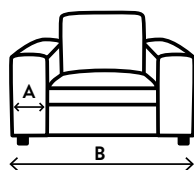

Vlekken of constructieproblemen worden door een vakman aan huis opgelost.

Kies je opstelling

Stel jouw favoriete bank samen met de keuze uit vele elementen.

- Onderstaande afmetingen gelden voor poot M15, hoogte 17cm. Indien poot M22, hoogte 18cm gekozen wordt, dient er 1cm bij de totale hoogte en zithoogte worden geteld.
- Waar nodig worden er standaard kunststof poten onder een element geplaatst.
- Poten zijn niet voorgemonteerd i.v.m. voorkomen van transportschade.
- Bij dit model wordt een haaksysteem gebruikt om elementen te koppelen.
- Doorstofferen is niet mogelijk.
- Noteer bij het samenstellen van de modellen van links naar rechts (voorstaand).
- Aangegeven afmetingen kunnen iets afwijken (ca. 1cm per element en ca. 5cm bij samengestelde combinaties).
- De lijntekeningen kunnen afwijken van de werkelijke uitvoering. Hieraan kunnen geen reclamaties of rechten worden ontleend.