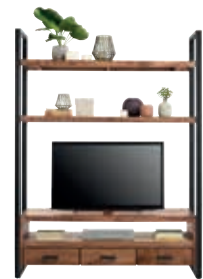

TV-meubel

2 laden, 1 open vak
50x120x45cm 10355007
afmetingen open vakken: 15x110x45cm

TV-meubel

3 laden, 1 open vak
50x150x45cm 10341502
afmetingen open vakken: 15x140x45cm

TV-meubel

3 laden, 4 open vakken
200x150x45cm 10355277
afmetingen open vakken:
15x140x45cm (klein)
40x140x45cm (middel)
75x140x45cm (groot)