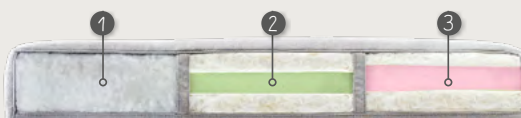

Het kan voorkomen dat bij de longchair over de breedte van het zitvlak een stiknaad komt i.v.m. de stofbreedte.

## KIES DE POOT

Acante biedt de keuze uit 2 soorten zwarte metalen poten met poothoogte H15cm (standaard) of H17cm (meerprijs).

- 1 **Standaard** : Comfortschuim met een toplaag van HR-schuim.
- 2 **Medium** : Comfortschuim met HR-schuim en een toplaag van Viscoschuim (Memory).
- 3 **Excellent** : Pocketvering met een toplaag van Viscoschuim (Memory).