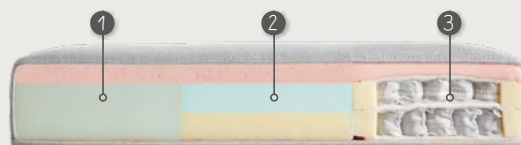

KIES HET COMFORT
VOOR JE ZITKUSSEN

- 1 **Standaard** : Comfortschuim met een toplaag van HR-schuim.
- 2 **Medium** : Comfortschuim met HR-schuim en een toplaag van Viscoschuim (Memory).
- 3 **Excellent** : Pocketvering met een toplaag van Viscoschuim (Memory).