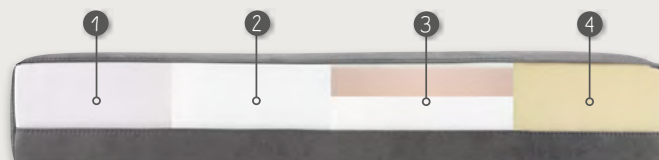

KIES JE ZITCOMFORT

1. **1 Standaard** : Polyether SG35kg/m³.
2. **2 Medium** : HR-schuim 35kg/m³.
3. **3 Excellent** : Viscoschuim (memory foam) + HR-schuim 44kg/m³.
4. **4 Supreme** : HR-premium schuim HR55kg/m³.

De zitcomforts zijn afgewerkt met een comfortabele Diolenwattenafdeklaag en zijn altijd ondersteund door Nosagveren! Zitcomforts type 2, 3 & 4 hebben een meerprijs.

LEVERBAAR IN ALLE
STOFFEN & KLEUREN UIT
DE PRONTO WONEN
STOFFENCOLLECTIE