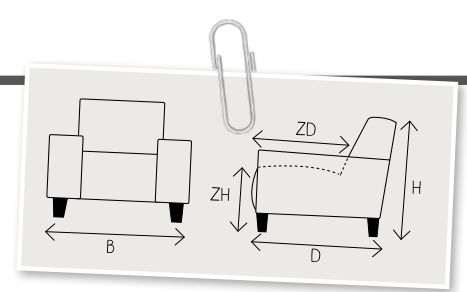

# ALPA

Door de strakke vormgeving tezamen met houten of metalen design poot, is Alpa de bank voor een modern & eigentijds interieur.

B breedte  
H hoogte  
D diepte  
ZH zithoogte  
ZD zitdiepte

**1-Zits zonder arm**  
H84xB60xD91  
ZH46xZD56