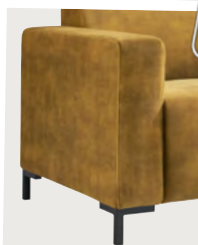

Pronto wonen

COMBINEER JE SIERKUSSEN

Met sierkussen Dimasso in een stof naar keuze maak je Alpa compleet. Kies uit vele soorten & voorzie ze van een fraai detail als een vlindernaad of bies, eventueel in een contrastkleur. Je kunt zelfs kiezen uit verschillende vullingen.

STOF, LEDER OF MICROLEDER?

Ruime keuze uit diverse soorten & kleuren stof, leder of microleder. Elementen kunnen enkel in dezelfde uni bekleding en kleur gemaakt worden.

Bij keuze voor leder kunnen er extra naden in de zitting, rug- en/of arMLEUNING voorkomen. Bij de longchair loopt over de breedte van het zitvlak een stiknaad i.v.m. de stofbreedte.

Arm A : Smal B17xD91