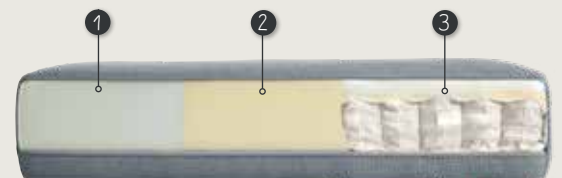

KIES JE ZITCOMFORT

- 1 **Standaard** : Polyether SG35kg/m³.
- 2 **Medium** : HR-schuim 40kg/m³.
- 3 **Supreme** : Pocketveren + HR-schuim 38kg/m³.

De zitcomforts zijn afgewerkt met een comfortabele Diolenwattenafdeklaag en zijn altijd ondersteund door Nosagveren! De hocker wordt uitgevoerd met elastische singelbanden i.p.v. Nosagveren. Zitcomfort type 2 & 3 hebben een meerprijs.

LEVERBAAR IN ALLE
STOFFEN & KLEUREN
UIT DE PRONTO WONEN
STOFFENCOLLECTIE

Geringe kleurafwijking mogelijk
door separate productie.