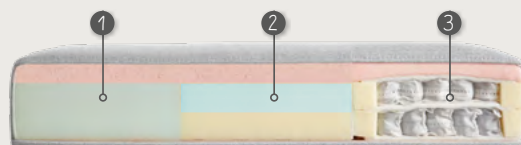

Het kan voorkomen dat bij de longchair over de breedte van het zitvlak een stiknaad komt i.v.m. de stofbreedte.

## KIES DE POOT

Andelo biedt de keuze uit 2 soorten zwarte metalen poten met poothoogte H15cm (standaard) of H17cm (meerprijs).

M14

M15

## COMBINEER HET ZITCOMFORT

Andelo biedt het optimale zitcomfort dat geheel naar wens is samen te stellen. Zowel voor de rug- als zitkussens zijn een 3-tal opties mogelijk.

KIES HET COMFORT  
VOOR JE ZITKUSSEN

- 1 **Standaard** : Comfortschuim met een toplaag van HR-schuim.
- 2 **Medium** : Comfortschuim met HR-schuim en een toplaag van Viscoschuim (Memory).
- 3 **Excellent** : Pocketvering met een toplaag van Viscoschuim (Memory).