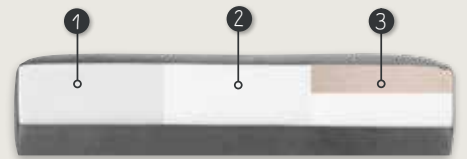

KIES JE ZITCOMFORT

- 1 **Standaard** : Polyether 30kg/m³ (standaard).
- 2 **Medium** : HR-schuim volkern 35kg/m³.
- 3 **Excellent** : HR-schuim 35kg/m³ + Visco-Schuim 45kg/m³.

De zitcomforts zijn afgewerkt met een comfortabele Dacron afdeklag en zijn altijd ondersteund door Nosagveren! De hocker wordt uitgevoerd met elastische singelbanden i.p.v. Nosagveren. Zitcomfort type 2 & 3 hebben een meerprijs.