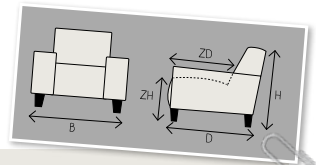

ARPEGGIO

BANKSTEL

Pronto wonen

De bank voor elk interieur. Kenmerkend zijn de afgeronde arm- en rugleuningen welke kunnen worden voorzien van een fraai accent. Denk bijvoorbeeld aan een contraststiksel of een fraaie bies.

B breedte
H hoogte
D diepte
ZH zithoogte
ZD zitdiepte

STEL SAMEN:

1-Zits incl. arm
H85xB100xD85
ZH47xZD53

2-Zits incl. arm
H85xB160xD85
ZH47xZD53

2,5-Zits incl. arm
H85xB190xD85
ZH47xZD53

3-Zits incl. arm (2x90)
H85xB220xD85
ZH47xZD53

3-Zits incl. arm (3x60)
H85xB220xD85
ZH47xZD53

Hocker
H47xB60xD60
ZH47

Hocker
H47xB75xD75
ZH47

Hocker
H47xB90xD90
ZH47

Aangegeven afmetingen kunnen iets afwijken (ca. 1cm per element en ca. 5cm bij samengestelde combinaties). Hoogtemaat is incl. standaard poothoogte (H6cm). Alle elementen hebben standaard 4 poten. Noteer bij het samenstellen van de modellen van links naar rechts (voorstaand). Poten zijn niet voorgemonteerd i.v.m. voorkomen van transportschade.

De lijntekeningen kunnen afwijken van de werkelijke uitvoering. Hieraan kunnen geen reclamaties of rechten worden ontleend.

STOF OF MICROLEDER?

Ruime keuze uit diverse soorten & kleuren stof en microleder. Elementen kunnen enkel in dezelfde uni bekleding en kleur gemaakt worden. Microleder bestaat uit een toplaag van microvezel stof met daaronder leder wat zorgt voor zeer rijke grip en goede stabiliteit. Bij microleder ondergaat de toplaag nog een extra behandeling, wat een mooie touch geeft.