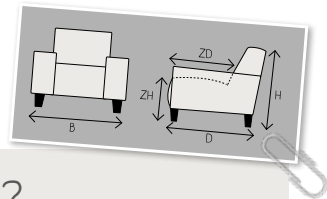

ARPEGGIO

BANKSTEL

Pronto wonen

De bank voor elk interieur. Kenmerkend zijn de afgeronde arm- en rugleuningen welke kunnen worden voorzien van een fraai accent. Denk bijvoorbeeld aan een contraststiksel of een fraaie bies.

B breedte
H hoogte
D diepte
ZH zithoogte
ZD zitdiepte

STEL SAMEN:

1-Zits incl. arm
H85xB100xD85
ZH47xZD53

2-Zits incl. arm
H85xB160xD85
ZH47xZD53

2,5-Zits incl. arm
H85xB190xD85
ZH47xZD53

3-Zits incl. arm (2x90)
H85xB220xD85
ZH47xZD53

3-Zits incl. arm (3x60)
H85xB220xD85
ZH47xZD53

Hocker
H47xB60xD60
ZH47

Hocker
H47xB75xD75
ZH47

Hocker
H47xB90xD90
ZH47

Aangegeven afmetingen kunnen iets afwijken (ca. 1cm per element en ca. 5cm bij samengestelde combinaties). Hoogtemaat is incl. standaard poothoogte (H6cm). Alle elementen hebben standaard 4 poten. Noteer bij het samenstellen van de modellen van links naar rechts (voorstaand). Poten zijn niet voorgemonteerd i.v.m. voorkomen van transportschade.

De lijntekeningen kunnen afwijken van de werkelijke uitvoering. Hieraan kunnen geen reclamaties of rechten worden ontleend.

STOF OF MICROLEDER?

Ruime keuze uit diverse soorten & kleuren stof en microleder. Elementen kunnen enkel in dezelfde uni bekleding en kleur gemaakt worden. Microleder bestaat uit een toplaag van microvezel stof met daaronder leder wat zorgt voor zeer rijke grip en goede stabiliteit. Bij microleder ondergaat de toplaag nog een extra behandeling, wat een mooie touch geeft.