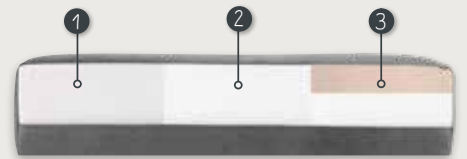

KIES JE ZITCOMFORT

- **1 Standaard** : Polyether 30kg/m³ (standaard).
- **2 Medium** : HR-schuim volkern 35kg/m³.
- **3 Excellent** : HR-schuim 35kg/m³ + Visco-Schuim 45kg/m³.

De zitcomforts zijn afgewerkt met een comfortabele Dacron afdeklag en zijn altijd ondersteund door Nosagveren! De hocker wordt uitgevoerd met elastische singelbanden i.p.v. Nosagveren. Zitcomfort type 2 & 3 hebben een meerprijs.