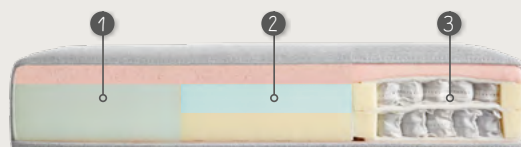

STOF OF MICROLEDER?

Kies uit vele soorten & kleuren stof of microleider. Microleider bestaat uit een toplaag van een microvezel stof met daaronder leder. Elementen kunnen enkel in dezelfde uni bekleding en kleur gemaakt worden.

Het kan voorkomen dat bij de longchair over de breedte van het zitvlak een stiknaad komt i.v.m. de stofbreedte.

KIES DE POOT

Aziri biedt de keuze uit 2 soorten zwarte metalen poten met poothoogte H15cm (standaard) of H17cm (meerprijs).

M14

M15

COMBINEER HET ZITCOMFORT

Aziri biedt het optimale zitcomfort dat geheel naar wens is samen te stellen. Zowel voor de rug- als zitkussens zijn een 3-tal opties mogelijk.

KIES HET COMFORT VOOR JE ZITKUSSEN

- 1 **Standaard** : Comfortschuim met een toplaag van HR-schuim
- 2 **Medium** : Comfortschuim met HR-schuim en een toplaag van Viscoschuim (Memory).
- 3 **Excellent** : Pocketvering met een toplaag van Viscoschuim (Memory).