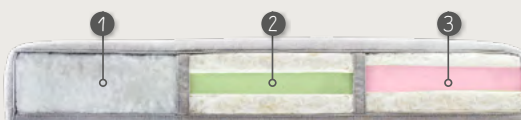

Het kan voorkomen dat bij de longchair over de breedte van het zitvlak een stiknaad komt i.v.m. de stofbreedte.

KIES DE POOT

Aziri biedt de keuze uit 2 soorten zwarte metalen poten met poothoogte H15cm (standaard) of H17cm (meerprijs).

M14

M15

COMBINEER HET ZITCOMFORT

Aziri biedt het optimale zitcomfort dat geheel naar wens is samen te stellen. Zowel voor de rug- als zitkussens zijn een 3-tal opties mogelijk.

KIES HET COMFORT VOOR JE ZITKUSSEN

- 1 **Standaard** : Comfortschuim met een toplaag van HR-schuim
- 2 **Medium** : Comfortschuim met HR-schuim en een toplaag van Viscoschuim (Memory).
- 3 **Excellent** : Pocketvering met een toplaag van Viscoschuim (Memory).