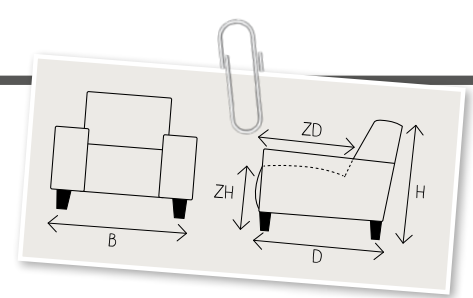

BARRIO

ELEMENTENCONCEPT

Pronto wonen

BARRIO

B breedte
H hoogte
D diepte

ZH zithoogte
ZD zitdiepte

Barrio een prachtige bank met een moderne vormgeving. Genieten en relaxen staan bij dit model centraal. Laat je inspireren door de vele mogelijkheden.

1-Zits zonder arm (60)
H88xB60xD90
ZH45xZD55

1,5 Zits zonder arm (70)
H88xB70xD90
ZH45xZD55

1,5 Zits zonder arm (80)
H88xB80xD90
ZH45xZD55

1,5 Zits zonder arm (90)
H88xB90xD90
ZH45xZD55

2-Zits zonder arm (2x60)
H88xB120xD90
ZH45xZD55

2,5-Zits zonder arm (2x70)
H88xB140xD90
ZH45xZD55

2,5-Zits zonder arm (2x80)
H88xB160xD90
ZH45xZD55

3-Zits zonder arm (3x60)
H88xB180xD90
ZH45xZD55

3-Zits zonder arm (2x90)
H88xB180xD90
ZH45xZD55

1 zits met eiland links
H88xB118xD92
ZH45xZD55

Hoek met eiland links
H88xB92xD210
ZH45xZD55

Maat eiland B54xL92
Aantal poten 5

Hoek met eiland rechts
H88xB92xD210
ZH45xZD55

Maat eiland B54xL92
Aantal poten 5

Hoeelement klein afgeschuind
H88xB92xD92
ZH45xZD55