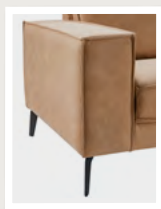

Aantal poten 4

Hoeelement groot afgeschuind
H88xB98xD98
ZH45xZD55

Aantal poten 4

Hocker
H46xB60xD60

Hocker
H46xB60xD70
H46xB60xD80
H46xB60xD90

KIES DE ARM

Barrio biedt keuze uit 2 type armleuningen, deze kunnen zowel links als rechts geplaatst worden.