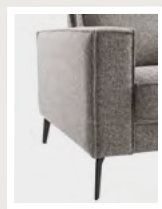

Aantal poten 4

Hoeelement groot afgeschuind
H88xB98xD98
ZH45xZD55

Aantal poten 4

Hocker
H46xB60xD60

Hocker
H46xB60xD70
H46xB60xD80
H46xB60xD90

KIES DE ARM

Barrio biedt keuze uit 2 type armleuningen, deze kunnen zowel links als rechts geplaatst worden.

Arm 1
H63xB22xD87

Arm 2
H63xB17xD87

Aangegeven afmetingen zijn in centimeters en kunnen afwijken (ca. 1cm per element en ca. 5cm bij samengestelde combinaties). De hoogtemaat is incl. de standaard pothoogte. De maten zijn excl. de breedte van de armleuning deze dient erbij opgeteld te worden. De breedtemaat van element Longchair is incl. de armleuning B22cm. Elke armleuning heeft standaard 2 poten. Wanneer er wordt gekozen voor andere poten dan de standaard versie, staat het aantal extra benodigde poten bij de elementen vermeld. Waar nodig worden er standaard kunststof poten onder een element geplaatst. De poten zijn niet voorgemonteerd i.v.m. het voorkomen van transportschade. Noteer bij het samenstellen van de modellen van links naar rechts (voorstaand). De lijntekeningen kunnen afwijken van de werkelijke uitvoering. Hieraan kunnen geen reclamaties en/of rechten worden ontleend.