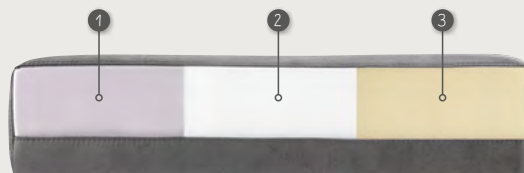

KIES JE ZITCOMFORT

Het rugkussen is standaard voorzien van een comfortschuim. Voor de zitkussens is er keuze uit onderstaande comforts.