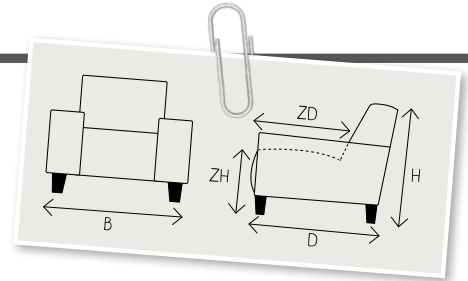

BELLANTI

Bellanti is een prachtige hoekbank met een trendy uitstraling en een heerlijk zitcomfort waardoor deze bank goed past in elk interieur.

B breedte
H hoogte
D diepte
ZH zithoogte
ZD zitdiepte

1-Zits zonder arm
H82xB60xD95
ZH46xZD57
Aantal poten 2*

Fauteuil incl. arm
H82xB110xD95
ZH46xZD57
Aantal poten 4

1,5-Zits zonder arm(75)
H82xB75xD95
ZH46xZD57
Aantal poten 2*

1,5-Zits zonder arm(90)
H82xB90xD95
ZH46xZD57
Aantal poten 2*

1,5-Zits incl. arm(75)
links of rechts
H82xB100xD95
ZH46xZD57
Aantal poten 2

1,5-Zits incl. arm(90)
links of rechts
H82xB115xD95
ZH46xZD57
Aantal poten 2

Loveseat (75)
H82xB124xD95
ZH46xZD57
Aantal poten 4

Loveseat(90)
H82xB139xD95
ZH46xZD57
Aantal poten 4

2-Zits zonder arm (2x60)
H82xB120xD95
ZH46xZD57
Aantal poten 2

2-Zits incl. arm (2x60)
links of rechts
H82xB145xD95
ZH46xZD57
Aantal poten 2

2-Zits incl. arm (2x60)
H82xB169xD95
ZH46xZD57
Aantal poten 4

2,5-Zits zonder arm (2x75)
H82xB150xD95
ZH46xZD57
Aantal poten 2

2,5-Zits incl. arm (2x75)
links of rechts
H82xB175xD95
ZH46xZD57
Aantal poten 2

2,5-Zits incl. arm (2x75)
H82xB199xD95
ZH46xZD57
Aantal poten 4

3-Zits zonder arm(2x90)
links of rechts
H82xB180xD95
ZH46xZD57
Aantal poten 2

3-Zits incl. arm(2x90)
links of rechts
H82xB205xD95
ZH46xZD57
Aantal poten 2

3-Zits incl. arm (2x90)
H82xB229xD95
ZH46xZD57
Aantal poten 4

Longchair (75) incl. arm
links of rechts
H82xB95xD154
ZH46xZD118
Aantal poten 5

1-Zits met eiland (120)
links of rechts
H82xB120xD95
ZH46xZD57
Maat eiland B60xL95
Aantal poten 2

1-Zits met eiland (150)
links of rechts
H82xB150xD95
ZH46xZD57
Maat eiland B75xL95
Aantal poten 2

1-Zits met eiland (180)
links of rechts
H82xB180xD95
ZH46xZD57
Maat eiland B90xL95
Aantal poten 2

Hoek met eiland (60)
links of rechts
H82xB95xD200
ZH46xZD167
Maat eiland B45xL95
Aantal poten 4

Hoek met eiland (75)
links of rechts
H82xB95xD222
ZH46xZD182
Maat eiland B52xL95
Aantal poten 4

Hoekelement
H82xB90xD90
ZH46xZD57
Aantal poten 4

Hocker
klein: H46xB60xD60
middel: H46xB75xD75
groot: H46xB90xD90
ZH46
Aantal poten 4

Aangegeven afmetingen kunnen iets afwijken (ca. 1cm per element en ca. 5cm bij samengestelde combinaties). Hoogtemaat is incl. standaard pothoogte. Wanneer er wordt gekozen voor andere poten dan de standaard versie, staat het aantal extra benodigde poten bij de elementen vermeld.
* Tenzij geplaatst tussen 2 elementen met 4 poten dan zijn hier geen poten noodzakelijk. Voor meer sterkte kunnen alle elementen indien gewenst altijd worden voorzien van 4 poten. Waar nodig worden er standaard kunststof poten onder een

element geplaatst. Het eiland gedeelte bij het element hoek met eiland is altijd optisch een apart zitkussen en heeft niet de hellingshoek die een zitvlak met rugleuning heeft, maar is geheel vlak. Doorstofferen is mogelijk. Let op! Optie doorstofferen heeft 2 extra poten nodig (meerprijs).
Poten zijn niet voorgemonteerd. Noteer bij het samenstellen van de modellen van links naar rechts (voorstaand). De lijntekeningen kunnen afwijken van de werkelijke uitvoering. Hieraan kunnen geen reclamaties of rechten worden ontleend.