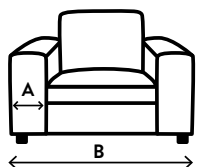

## Kies je opstelling

Stel jouw favoriete bank samen met de keuze uit vele elementen.

- Onderstaande afmetingen gelden voor armleuning A (B22cm).
- Dit model is tevens leverbaar met armleuning B (B17cm); de totale breedte van een element met 2 armen wordt dan 10cm smaller. En bij een element met 1 arm wordt de totale breedte 5cm smaller.
- Hoogtemaat is incl. standaard poothoogte.
- Poten zijn niet voorgemonteerd i.v.m. voorkomen van transportschade.
- Bij dit model wordt een haaksysteem gebruikt om elementen te koppelen.
- De maximale belastbaarheid per zitting bedraagt 100 kg.
- Noteer bij het samenstellen van de modellen van links naar rechts (voorstaand).
- Aangegeven afmetingen kunnen iets afwijken (ca. 1cm per element en ca. 5cm bij samengestelde combinaties).
- De lijntekeningen kunnen afwijken van de werkelijke uitvoering. Hieraan kunnen geen reclamaties of rechten worden ontleend.