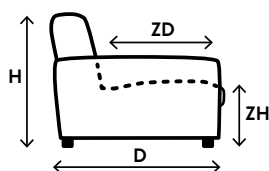

## Kies je opstelling

Stel jouw favoriete bank samen met de keuze uit vele elementen.

- Onderstaande afmetingen gelden voor armleuning A (B22cm).
- Dit model is tevens leverbaar met armleuning B (B17cm); de totale breedte van een element met 2 armen wordt dan 10cm smaller. En bij een element met 1 arm wordt de totale breedte 5cm smaller.
- Hoogtemaat is incl. standaard poothoogte.
- Poten zijn niet voorgemonteerd i.v.m. voorkomen van transportschade.
- Bij dit model wordt een haaksysteem gebruikt om elementen te koppelen.
- De maximale belastbaarheid per zitting bedraagt 100 kg.
- Noteer bij het samenstellen van de modellen van links naar rechts (voorstaand).
- Aangegeven afmetingen kunnen iets afwijken (ca. 1cm per element en ca. 5cm bij samengestelde combinaties).
- De lijntekeningen kunnen afwijken van de werkelijke uitvoering. Hieraan kunnen geen reclamaties of rechten worden ontleend.