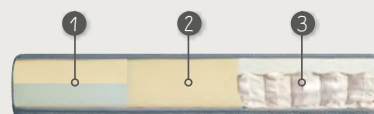

KIES HET COMFORT VOOR JE ZITKUSSEN

1. **1 Standaard** : gerecycled polyetherschuim met bovenlaag van HR-schuim 30/39kg/m³
2. **2 Medium** : HR-schuim 30-38kg/m³
3. **3 Excellent** : Pocketvering + HR-schuim 30-30kg/m³ van 3cm dik