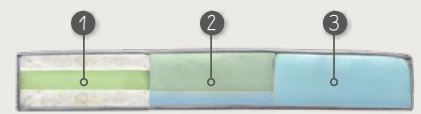

KIES HET COMFORT VOOR JE RUGKUSSEN

1. **1 Standaard** : HR-schuim 23-13kg/m³ + Polyether vlokken SG16-15kg/m³ + Siliconen vlokken
2. **2 Medium** : VP-comfortschuim
3. **3 Excellent** : HR-schuim 30-38kg/m³

De zitcomforts zijn afgewerkt met een comfortabele Diolenwatten-afdeklaag en zijn altijd ondersteund door Nosagveren! Comforts nummer 2 en 3 hebben voor zowel het rug- als zitkussens een meerprijs.

LEVERBAAR IN ALLE
STOFFEN & KLEUREN UIT
DE PRONTO WONEN
STOFFENCOLLECTIE