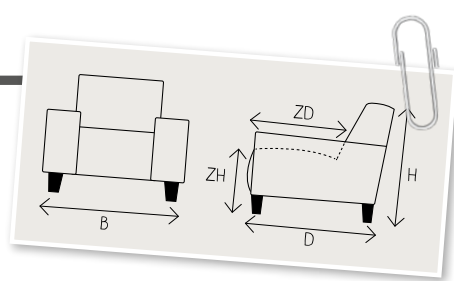

DAVANTI

ELEMENTENCONCEPT

Pronto

wonen

DAVANTI

B breedte
H hoogte
D diepte

ZH zithoogte
ZD zitdiepte

Als ontspanning en eigentijds design jou aanspreken, laat je dan inspireren door de vele mogelijkheden van Davanti.

1-Zits zonder arm (60)
H88xB60xD92
ZH46xZD54

1,5-Zits zonder arm (70)
H88xB70xD92
ZH46xZD54

1,5-Zits zonder arm (80)
H88xB80xD92
ZH46xZD54

1,5-Zits zonder arm (90)
H88xB90xD92
ZH46xZD54

2-Zits zonder arm (2x60)
H88xB120xD92
ZH46xZD54

2,5-Zits zonder arm (2x70)
H88xB140xD92
ZH46xZD54

2,5-Zits zonder arm (2x80)
H88xB160xD92
ZH46xZD54

3-Zits zonder arm (3x60)
H88xB180xD92
ZH46xZD54

3-Zits zonder arm (2x90)
H88xB180xD92
ZH46xZD54

1-Zits met eiland links of rechts
H88xB118xD92
ZH46xZD54
Aantal poten 2

Hoeelement rond
H88xB125xD125
ZH46xZD58
Aantal poten 5

Hocker
H46xB60xD60
H46xB70xD60
H46xB80xD60
H46xB90xD60
Aantal poten 4

Aangegeven afmetingen zijn in centimeters en kunnen afwijken (ca. 1cm per element en ca. 5cm bij samengestelde combinaties). De hoogtemaat is incl. de standaard poothoogte van 16cm. De maten zijn excl. de breedte van de armleuning (B27cm) deze dient erbij opgeteld te worden. Elke armleuning heeft standaard 2 poten.