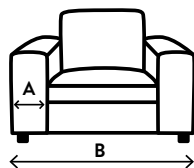

Kies je opstelling

Stel jouw favoriete bank samen met de keuze uit vele elementen.

- Tegen meerprijs is het mogelijk om 1 zijkant van de elementen zonder arm door te laten stofferen (meerprijs is per zijkant) (let op: de longchair, 1 zits met eiland, hoek met eiland en hoek kunnen niet worden doorgestoffeerd).
- Hoogtemaat is incl. standaard poothoogte. Wanneer er wordt gekozen voor andere poten dan de standaard versie, staat het aantal benodigde poten bij de elementen vermeld.
- Poten zijn niet voorgemonteerd i.v.m. voorkomen van transportschade.
- Bij dit model wordt een haaksysteem gebruikt om elementen te koppelen.
- De maximale belastbaarheid per zitting bedraagt 100 kg.
- Noteer bij het samenstellen van de modellen van links naar rechts (voorstaand).
- Aangegeven afmetingen kunnen iets afwijken (ca. 1cm per element en ca. 5cm bij samengestelde combinaties).
- De lijntekeningen kunnen afwijken van de werkelijke uitvoering. Hieraan kunnen geen reclamaties of rechten worden ontleend.