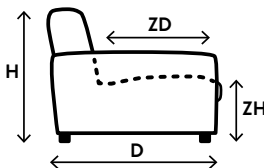

Kies je opstelling

Stel jouw favoriete bank samen met de keuze uit vele elementen.

- Tegen meerprijs is het mogelijk om 1 zijkant van de elementen zonder arm door te laten stofferen (meerprijs is per zijkant) (let op: de longchair, 1 zits met eiland, hoek met eiland en hoek kunnen niet worden doorgestoffeerd).
- Hoogtemaat is incl. standaard poothoogte. Wanneer er wordt gekozen voor andere poten dan de standaard versie, staat het aantal benodigde poten bij de elementen vermeld.
- Poten zijn niet voorgemonteerd i.v.m. voorkomen van transportschade.
- Bij dit model wordt een haaksysteem gebruikt om elementen te koppelen.
- De maximale belastbaarheid per zitting bedraagt 100 kg.
- Noteer bij het samenstellen van de modellen van links naar rechts (voorstaand).
- Aangegeven afmetingen kunnen iets afwijken (ca. 1cm per element en ca. 5cm bij samengestelde combinaties).
- De lijntekeningen kunnen afwijken van de werkelijke uitvoering. Hieraan kunnen geen reclamaties of rechten worden ontleend.