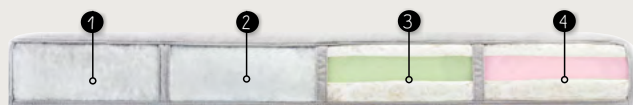

KIES HET COMFORT VOOR JE RUGKUSSEN

1. 1 **Standaard** : Mix van polyether- en siliconenvlokken.
2. 2 **Medium** : Siliconenvlokken.
3. 3 **Excellent** : HR-schuim 30kg/m³ met aan beide zijden een rugmat van donsveren en siliconenvlokken.
4. 4 **Supreme** : Viscoschuim met aan beide zijden een rugmat van donsveren en siliconenvlokken.