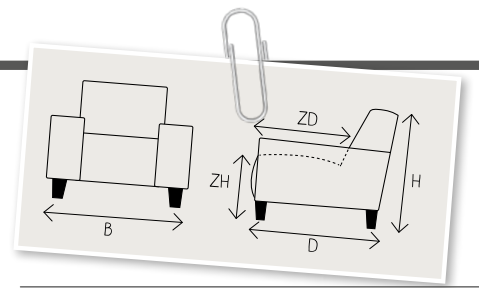

Linoza

LINOZA = hoog basisframe

Linoza biedt keuze uit 3 soorten poten in 2 hoogtes (15 & 18cm)

geborsteld		zwart		geborsteld		zwart	
HF1 15cm	MF1 15cm	MF1 15cm	MF3 15cm	MF3 15cm	MF3 15cm	MF4 18cm	MF4 18cm
HF2 18cm	MF2 18cm	MF2 18cm	MF4 18cm	MF4 18cm			

De poten HF1 en HF2 zijn standaard. Deze houten poten zijn leverbaar in de kleuren: zwart, beuken, koloniaal, eiken, bruin, grijs, wit, zilver-/ aluminiumkleur, zand en grafiet.

De metalen poten (MF1 t/m MF4) hebben een meerprijs en zijn leverbaar in de kleuren zwart en geborsteld.

KIES DE ARMLEUNING

Linoza biedt keuze uit 4 type armlleuningen, deze kunnen zowel links als rechts geplaatst worden.

Arm A1 H59xB25xD97cm	Arm A2 H69xB25xD97cm	Arm B1 H59xB19xD97cm	Arm B2 H69xB19xD97cm
--------------------------------	--------------------------------	--------------------------------	--------------------------------

B breedte ZH zithoogte
H hoogte ZD zitdiepte
D diepte

1-Zits zonder arm (60)
H87xB60xD97
ZH46/49xZD62

Aantal poten 2

1-Zits zonder arm (80)
H87xB80xD97
ZH46/49xZD62

Aantal poten 2

1,5-Zits zonder arm
H87xB100xD97
ZH46/49xZD62