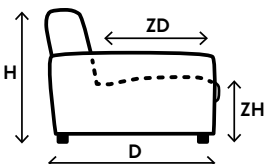

- Poten zijn niet voorgemonteerd i.v.m. voorkomen van transportschade.
- Bij dit model wordt een haaksysteem gebruikt om elementen te koppelen.
- De maximale belastbaarheid per zitting bedraagt 100 kg.
- Noteer bij het samenstellen van de modellen van links naar rechts (voorstaand).
- Aangegeven afmetingen kunnen iets afwijken (ca. 1cm per element en ca. 5cm bij samengestelde combinaties).
- De lijntekeningen kunnen afwijken van de werkelijke uitvoering. Hieraan kunnen geen reclamaties of rechten worden ontleend.