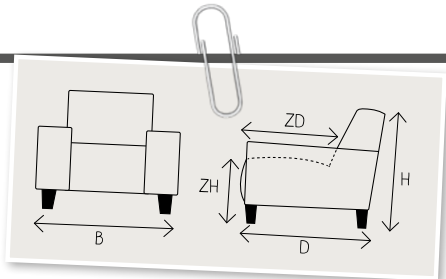

ZH45/48xZD53
Aantal poten 2

**1-Zits met eiland (70/80/90)
rechts**
70 - H84xB131xD91
80 - H84xB141xD91
90 - H84xB151xD91

ZH45/48xZD53
Aantal poten 2

KIES DE ARMLEUNING

Moscato biedt keuze uit een armleuning in 3 breedtematen, deze kunnen zowel links als rechts geplaatst worden.

* Bij de longchair steekt Arm B ca. 4cm uit, en bij Arm C ca. 8cm.

Arm A
H63xB15xD91

Arm B*
H63xB19xD91

Arm C*
H63xB23xD91

B breedte H hoogte D diepte ZH zithoogte ZD zitdiepte

Longchair links
H84xB81xD164

ZH45xZD125
Aantal poten 2

Longchair rechts
H84xB81xD164

ZH45xZD125
Aantal poten 2

Hoek met eiland links
H84xB91xD219

ZH45/48xZD53
Aantal poten 3

Hoek met eiland rechts
H84xB91xD219

ZH45/48xZD53
Aantal poten 3