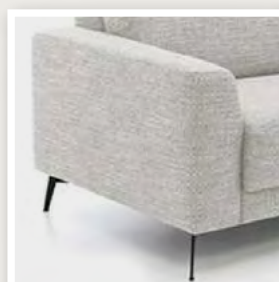

Arm B*
H63xB19xD91