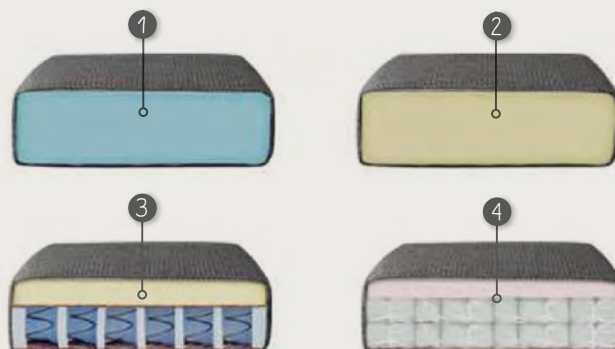

KIES JE ZITCOMFORT

- 1 **Standaard** : Polyether SG35kg/m³
- 2 **Medium** : HR-schuim 38kg/m³
- 3 **Excellent** : Bonellveren + HR-schuim 38kg/m³.
- 4 **Supreme** : Pocketveren + Viscoschuim (memory foam).

De zitcomforts zijn afgewerkt met een comfortabele Dienenwattenafdeklag en zijn altijd ondersteund door Nosagveren. Zitcomfort type 2, 3 & 4 hebben een meerprijs.