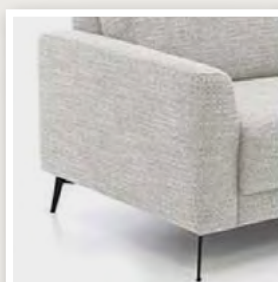

1-Zits zonder arm (70/80)
70 - H84xB71xD91
80 - H84xB81xD91

ZH45/48xZD53

**1-Zits zonder arm (70/80)
+ elektrische relaxfunctie**
70 - H84xB71xD91
80 - H84xB81xD91

ZH45/48xZD53
Verstelbare zitdiepte +15cm

1,5-Zits zonder arm
H84xB91xD91

ZH45/48xZD53

**1,5-Zits zonder arm
+ elektrische relaxfunctie**
H84xB91xD91

ZH45/48xZD53
Verstelbare zitdiepte +15cm

2-Zits zonder arm
H84xB141xD91

ZH45/48xZD53

**2-Zits zonder arm
+ verstelbare zitdiepte
per zitplaats**
H84xB141xD91

ZH45/48xZD53
Verstelbare zitdiepte +D8

2,5-Zits zonder arm
H84xB161xD91

ZH45/48xZD53

**2,5-Zits zonder arm
+ verstelbare zitdiepte
per zitplaats**
H84xB161xD91

ZH45/48xZD53
Verstelbare zitdiepte +D8

3-Zits zonder arm
H84xB181xD91

ZH45/48xZD53

**3-Zits zonder arm
+ verstelbare zitdiepte
per zitplaats**
H84xB181xD91

ZH45/48xZD53
Verstelbare zitdiepte +D8

**1-Zits met eiland (70/80/90)
links**
70 - H84xB131xD91
80 - H84xB141xD91
90 - H84xB151xD91

ZH45/48xZD53
Aantal poten 2

**1-Zits met eiland (70/80/90)
rechts**
70 - H84xB131xD91
80 - H84xB141xD91
90 - H84xB151xD91

ZH45/48xZD53
Aantal poten 2

KIES DE ARMLEUNING

Moscato biedt keuze uit een armleuning in 3 breedtematen, deze kunnen zowel links als rechts geplaatst worden.

* Bij de longchair steekt Arm B ca. 4cm uit, en bij Arm C ca. 8cm.

Arm A
H63xB15xD91