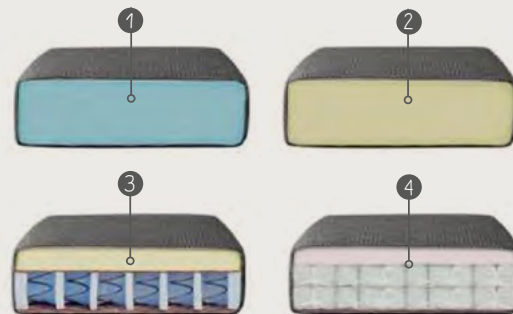

KIES JE ZITCOMFORT

Het rugkussen is standaard voorzien van een comfortschuim. Voor de zitkussens is er keuze uit onderstaande comforts.