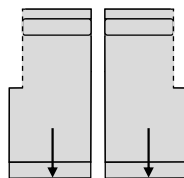

ZH45/48xZD53

**3-Zits zonder arm  
+ verstelbare zitdiepte  
per zitplaats**  
H84xB181xD91

ZH45/48xZD53  
Verstelbare zitdiepte +8cm

**1-Zits met eiland (70/80/90)  
links**  
70 - H84xB131xD91  
80 - H84xB141xD91  
90 - H84xB151xD91

ZH45/48xZD53  
Aantal poten 2

**1-Zits met eiland (70/80/90)  
rechts**  
70 - H84xB131xD91  
80 - H84xB141xD91  
90 - H84xB151xD91

ZH45/48xZD53  
Aantal poten 2

**Longchair links of rechts**  
H84xB98xD164  
Rugbreedte 81

ZH45xZD125  
Aantal poten 2

**Longchair links of rechts +  
elektrische relaxfunctie**  
H84xB81xD164  
Rugbreedte 81

ZH45xZD125  
Aantal poten 2  
Verstelbare zitdiepte + 19cm

**Hoek met eiland  
links of rechts**  
H84xB91xD219

ZH45/48xZD53  
Aantal poten 3

**Hoek met eiland links  
+ elektrisch verstelbare  
zitdiepte**  
H84xB91xD219

ZH45xZD53  
Aantal poten 3  
Verstelbare zitdiepte + 8cm

**Hoek met eiland rechts  
+ elektrisch verstelbare  
zitdiepte**  
H84xB91xD219