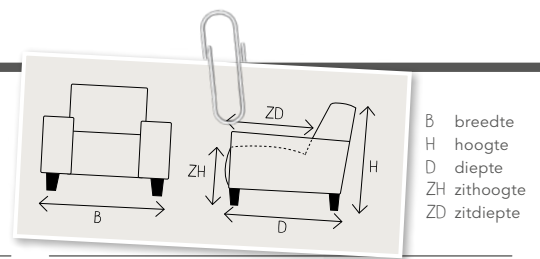

### KIES DE ARMLEUNING

Moscato en Muscolo bieden keuze uit een armluning in 3 breedtematen. Deze kunnen zowel links als rechts geplaatst worden.

Bij het element longchair steekt Arm B 4cm uit, bij Arm C 8cm.

Arm A  
H63xB15xD91

Arm B\*  
H63xB19xD91

Arm C\*  
H63xB23xD91

B breedte  
H hoogte  
D diepte  
ZH zithoogte  
ZD zitdiepte

**1-Zits zonder arm (70/80)**  
70 - H84xB71xD91  
80 - H84xB81xD91

ZH45/48xZD53