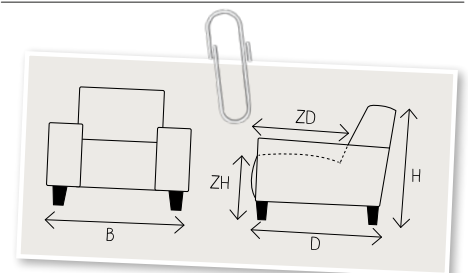

ZH46xZD55

ZH46xZD55

ZH47xZD55

ZH46xZD55

ZH46xZD55

ZH46xZD55

ZH46xZD55

ZH46xZD55

ZH46xZD55

ZH46xZD55

ZH46xZD55

ZH46xZD115

Aantal poten 5

ZH46xZD55

ZH46xZD55

Hoeelement
H86xB103xD103

ZH46xZD55

Aantal poten 3

Hocker
H46xB97xD66

ZH46xZD66

Aangegeven afmetingen zijn in centimeters en kunnen afwijken (ca. 1cm per element en ca. 5cm bij samengestelde combinaties). De hoogtemaat is incl. de poothoogte. De breedtemaat is incl. de armleuning B23cm. De maximale belastbaarheid per zitting bedraagt 110kg. Elk element heeft standaard 4 poten of per armleuning 2 poten, tenzij anders aangegeven.

Indien nodig worden standaard kunststof poten onder een element geplaatst. De poten zijn niet voorgemonteerd i.v.m. het voorkomen van transportschade. Noteer bij het samenstellen van de modellen van links naar rechts (voorstaand). De lijntekeningen kunnen afwijken van de werkelijke uitvoering. Hieraan kunnen geen reclamaties en/of rechten worden ontleend.

B breedte H hoogte D diepte ZH zithoogte ZD zitdiepte