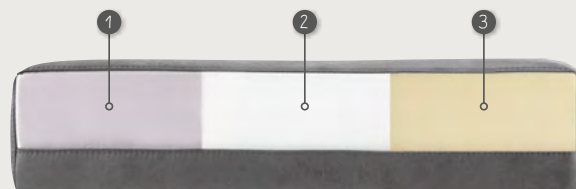

BEPAAAL JE IDEALE ZITHOOGTE

Provesano heeft standaard een zwarte metalen poot type M-114 van H18cm. Een hogere of lagere zit, of een ander model poot? Vraag naar de mogelijkheden.

Voor de montage van de poten verwijzen wij je graag naar de handleiding op onze website.

M-114

KIES JE ZITCOMFORT

Het rugkussen is standaard voorzien van een comfortschuim. Voor de zitkussens is er keuze uit onderstaande comforts.

- 1 **Standaard** : Polyether 30kg/m³
- 2 **Medium** : HR-schuim volkern 35kg/m³
- 3 **Excellent** : HR Premium (HR35kg/m³ - Reflex 24kg/m³)