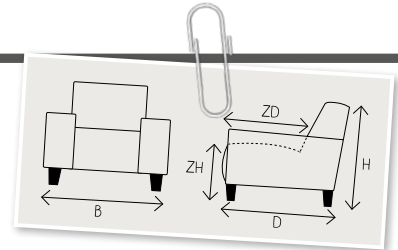

B breedte
H hoogte
D diepte
ZH zithoogte
ZD zitdiepte

1 Zits zonder arm
087x060x090
ZH45xZD55

1 Zits incl. arm links of rechts
087x082x090
ZH45xZD55
Aantal poten 2

1-Zits incl. arm
H87xB102xD90
ZH45xZD55
Aantal poten 4

Hocker
H45xB60xD60
H45xB75xD75
H45xB90xD90
ZH45

Aangegeven afmetingen kunnen iets afwijken (ca. 1cm per element en ca. 5cm bij samengestelde combinaties). Hoogtemaat is incl. standaard poothoogte (H18cm). Alle elementen hebben standaard 4 poten. Noteer bij het samenstellen van de modellen van links naar rechts (voorstaand). Poten zijn niet voorgemonteerd i.v.m. voorkomen van transportschade. De lijntekeningen kunnen afwijken van de werkelijke uitvoering. Hieraan kunnen geen reclamaties of rechten worden ontleend.