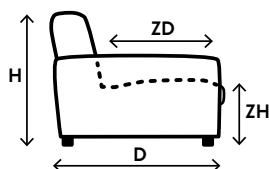

Kies je opstelling

Stel jouw favoriete bank samen met de keuze uit onderstaande elementen.

- Poten zijn voorgemonteerd.
- De maximale belastbaarheid van een zitting bedraagt 120kg.
- Aangegeven afmetingen kunnen iets afwijken (ca. 1cm per element).
- Bij dit model wordt een krokodillenbek systeem gebruikt om de elementen te koppelen.
- De lijntekeningen kunnen afwijken van de werkelijke uitvoering.

Hieraan kunnen geen reclamaties of rechten worden ontleend.

H Hoogte
B Breedte
D Diepte
A Armbreedte
ZH Zithoogte
ZD Zitdiepte

	Loveseat (75) H=83 / B=131 / D=97 A=27 / ZH=45 / ZD=58 Aantal poten: 4 1,5 (75)		1,5 zits arm links (75) H=83 / B=104 / D=97 A=27 / ZH=45 / ZD=58 Aantal poten: 4 1,5 (75) L
	1,5 zits arm rechts (75) H=83 / B=104 / D=97 A=27 / ZH=45 / ZD=58 Aantal poten: 4 1,5 (75) P		1,5 zits zonder armen (75) H=83 / B=77 / D=97 ZH=45 / ZD=58 Aantal poten: 4 E1,5 (75)
	Loveseat (90) H=83 / B=147 / D=97 A=27 / ZH=45 / ZD=58 Aantal poten: 4 1,5 (90)		1,5 zits arm links (90) H=83 / B=120 / D=97 A=27 / ZH=45 / ZD=58 Aantal poten: 4 1,5 (90) L
	1,5 zits arm rechts (90) H=83 / B=120 / D=97 A=27 / ZH=45 / ZD=58 Aantal poten: 4 1,5 (90) P		1,5 zits zonder armen (90) H=83 / B=93 / D=97 ZH=45 / ZD=58 Aantal poten: 4 E1,5 (90)
	Hoek met eiland links (75) H=83 / B=97 / D=219 ZH=45 / ZD=58 Aantal poten: 5 HOT 75L		Hoek met eiland rechts (75) H=83 / B=97 / D=219 ZH=45 / ZD=58 Aantal poten: 5 HOT 75P
	Hoek met eiland links (90) H=83 / B=97 / D=235 ZH=45 / ZD=58 Aantal poten: 5 HOT 90L		Hoek met eiland rechts (90) H=83 / B=97 / D=235 ZH=45 / ZD=58 Aantal poten: 5 HOT 90P
	Hoek H=83 / B=97 / D=97 ZH=45 / ZD=58 Aantal poten: 4 H		
	Hocker 75x75 H=45 / B=75 / D=75 ZH=45 / ZD=75 Aantal poten: 4 Hocker 75		Hocker 90x90 H=45 / B=90 / D=90 ZH=45 / ZD=90 Aantal poten: 4 Hocker 90
	Hocker element 97x45 H=45 / B=45 / D=97 ZH=45 / ZD=97 Aantal poten: 4 Hocker OT 97x45		Hocker element 97x75 H=45 / B=75 / D=97 ZH=45 / ZD=97 Aantal poten: 4 Hocker OT 97x75