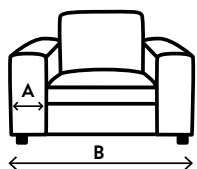

Kies je opstelling

Stel jouw favoriete bank samen met de keuze uit onderstaande elementen.

- Poten zijn voorgemonteerd.
- De maximale belastbaarheid van een zitting bedraagt 120kg.
- Aangegeven afmetingen kunnen iets afwijken (ca. 1cm per element).
- Bij dit model wordt een krokodillenbek systeem gebruikt om de elementen te koppelen.
- De lijntekeningen kunnen afwijken van de werkelijke uitvoering.

Hieraan kunnen geen reclamaties of rechten worden ontleend.

H Hoogte
B Breedte
D Diepte
A Armbreedte
ZH Zithoogte
ZD Zitdiepte

	Loveseat (75) H=83 / B=131 / D=97 A=27 / ZH=45 / ZD=58 Aantal poten: 4 1,5 (75)		1,5 zits arm links (75) H=83 / B=104 / D=97 A=27 / ZH=45 / ZD=58 Aantal poten: 4 1,5 (75) L
	1,5 zits arm rechts (75) H=83 / B=104 / D=97 A=27 / ZH=45 / ZD=58 Aantal poten: 4 1,5 (75) P		1,5 zits zonder armen (75) H=83 / B=77 / D=97 ZH=45 / ZD=58 Aantal poten: 4 E1,5 (75)
	Loveseat (90) H=83 / B=147 / D=97 A=27 / ZH=45 / ZD=58 Aantal poten: 4 1,5 (90)		1,5 zits arm links (90) H=83 / B=120 / D=97 A=27 / ZH=45 / ZD=58 Aantal poten: 4 1,5 (90) L
	1,5 zits arm rechts (90) H=83 / B=120 / D=97 A=27 / ZH=45 / ZD=58 Aantal poten: 4 1,5 (90) P		1,5 zits zonder armen (90) H=83 / B=93 / D=97 ZH=45 / ZD=58 Aantal poten: 4 E1,5 (90)
	Hoek met eiland links (75) H=83 / B=97 / D=219 ZH=45 / ZD=58 Aantal poten: 5 HOT 75L		Hoek met eiland rechts (75) H=83 / B=97 / D=219 ZH=45 / ZD=58 Aantal poten: 5 HOT 75P
	Hoek met eiland links (90) H=83 / B=97 / D=235 ZH=45 / ZD=58 Aantal poten: 5 HOT 90L		Hoek met eiland rechts (90) H=83 / B=97 / D=235 ZH=45 / ZD=58 Aantal poten: 5 HOT 90P
	Hoek H=83 / B=97 / D=97 ZH=45 / ZD=58 Aantal poten: 4 H		
	Hocker 75x75 H=45 / B=75 / D=75 ZH=45 / ZD=75 Aantal poten: 4 Hocker 75		Hocker 90x90 H=45 / B=90 / D=90 ZH=45 / ZD=90 Aantal poten: 4 Hocker 90
	Hocker element 97x45 H=45 / B=45 / D=97 ZH=45 / ZD=97 Aantal poten: 4 Hocker OT 97x45		Hocker element 97x75 H=45 / B=75 / D=97 ZH=45 / ZD=97 Aantal poten: 4 Hocker OT 97x75