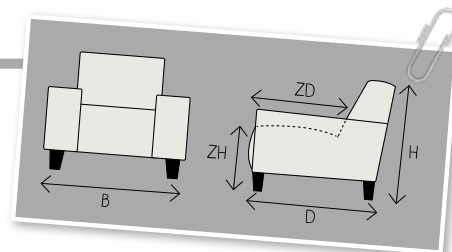

TAZZO

ELEMENTENCONCEPT

Pronto
wonen

GEHEEL NAAR WENS
SAMEN TE STELLEN

B breedte ZH zithoogte
 H hoogte ZD zitdiepte
 D diepte

Tazzo een mooie trendy zitbank met een fantastisch comfortabel zitcomfort mede door het gebruik van memoryfoam.

STEL SAMEN:

 <p>Fauteuil incl. arm H80xB94xD92 ZH47xZD55 Aantal poten 4</p>	 <p>Loveseat breed incl. arm H80xB124xD92 ZH47xZD55 Aantal poten 4</p>	 <p>2-Zits incl. arm links of rechts H80xB137xD92 ZH47xZD55 Aantal poten 2</p>
 <p>2-Zits incl. arm H80xB154xD92 ZH47xZD55 Aantal poten 4</p>	 <p>2,5-Zits zonder arm H80xB150xD92 ZH47xZD55 Aantal poten 4</p>	 <p>2,5-Zits incl. arm links of rechts H80xB167xD92 ZH47xZD55 Aantal poten 2</p>
 <p>2,5-Zits incl. arm H80xB184xD92 ZH47xZD55 Aantal poten 4</p>	 <p>3-Zits incl. arm links of rechts H80xB197xD92 ZH47xZD55 Aantal poten 2</p>	 <p>3-Zits incl. arm H80xB214xD92 ZH47xZD55 Aantal poten 4</p>
 <p>3,5-Zits incl. arm H80xB229xD92 ZH47xZD55 Aantal poten 4</p>	 <p>4-Zits incl. arm* H80xB274xD92 ZH47xZD55 Aantal poten 4</p>	 <p>4-Zits incl. arm* H80xB274xD92 ZH47xZD55 Aantal poten 4</p>
 <p>Longchair incl. arm links H80xB92xD152 ZH47 Aantal poten 5</p>	 <p>Longchair incl. arm rechts H80xB92xD152 ZH47 Aantal poten 5</p>	 <p>Hoek met eiland links H80xB83xD206 ZH47 Aantal poten 5</p>
 <p>Hoek met eiland rechts H80xB83xD206 ZH47 Aantal poten 5</p>	 <p>Hocker H44xB92xD65 Aantal poten 4</p>	 <p>Hoeelement H80xB83xD83 ZH47xZD55 Aantal poten 4</p>

Aangegeven afmetingen kunnen afwijken (ca. 1cm per element en ca. 5cm bij samengestelde combinaties). De hoogtemaat is incl. de standaard poothoogte. De maten zijn incl. de breedte van de armluning. Het aantal benodigde

poten staat bij de elementen vermeld. Waar nodig worden er standaard kunststof poten onder een element geplaatst. *De 4-zitsbank wordt in 2 delen geleverd. De poten zijn niet voorgemonteerd i.v.m. het voorkomen van transportschade.