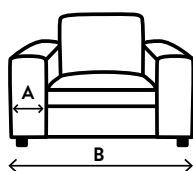

H Hoogte
B Breedte
D Diepte
A Armbreedte
ZH Zithoogte
ZD Zitdiepte