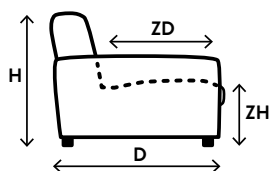

H Hoogte
B Breedte
D Diepte
A Armbreedte
ZH Zithoogte
ZD Zitdiepte