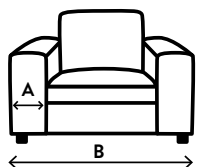

H Hoogte
B Breedte
D Diepte
A Arm breedte
ZH Zithoogte
ZD Zitdiepte