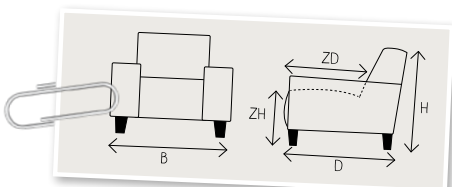

Hoeelement rond
H84xB125xD125
ZH45xZD60
Aantal poten 3

Hoeelement
H84xB103xD103
ZH45xZD60
Aantal poten 3

Hocker
H45xB90xD60
ZH45

Aangegeven afmetingen zijn in centimeters en kunnen afwijken (ca. 1cm per element en ca. 5cm bij samengestelde combinaties). De hoogtemaat is incl. de pothoogte. De maten zijn incl. de breedte van de armleuning van 23cm. De maximale belastbaarheid per zitting bedraagt 110kg. Elk element heeft 4 poten, tenzij anders aangegeven en m.u.v. de 4-zits* deze wordt in 2 delen geleverd en heeft 2 poten per element. Daar waar nodig worden

standaard kunststof- of metalen steunpoten onder een element geplaatst. Indien nodig worden standaard kunststof poten onder een element geplaatst. De poten zijn niet voorgemonteerd i.v.m. het voorkomen van transportschade. Noteer bij het samenstellen van de modellen van links naar rechts (voorstaand). De lijntekeningen kunnen afwijken van de werkelijke uitvoering. Hieraan kunnen geen reclamaties en/of rechten worden ontleend.

B breedte, H hoogte, D diepte
ZH zithoogte, ZD zitdiepte