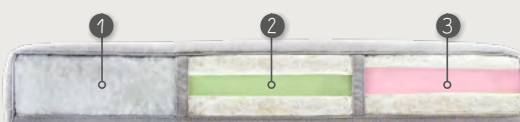

STOF OF MICROLEDER?

Kies uit vele soorten & kleuren stof of microleder. Microleder bestaat uit een toplaag van een microvezel stof met daaronder leder. Elementen kunnen enkel in dezelfde uni bekleding en kleur gemaakt worden.

Het kan voorkomen dat bij de longchair over de breedte van het zitvlak een stiknaad komt i.v.m. de stofbreedte.

KIES DE POOT

Aziri biedt de keuze uit 2 zwart metalen poten van elk H15cm.

M14

M15

COMBINEER HET ZITCOMFORT

Aziri biedt het optimale zitcomfort dat geheel naar wens is samen te stellen. Zowel voor de rug- als zitkussens zijn een 3-tal opties mogelijk.

KIES HET COMFORT VOOR JE ZITKUSSEN

- 1 **Standaard** : Comfortschuim met een toplaag van HR-schuim
- 2 **Medium** : Comfortschuim met HR-schuim en een toplaag van Viscoschuim (Memory)
- 3 **Excellent** : Pocketvering met een toplaag van Viscoschuim (Memory)