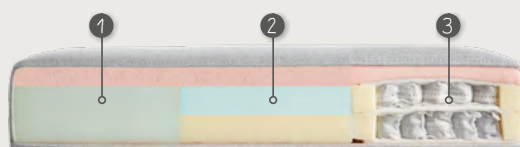

STOF OF MICROLEDER?

Kies uit vele soorten & kleuren stof of microleder. Microleder bestaat uit een toplaag van een microvezel stof met daaronder leder. Elementen kunnen enkel in dezelfde uni bekleding en kleur gemaakt worden.

Het kan voorkomen dat bij de longchair over de breedte van het zitvlak een stiknaad komt i.v.m. de stofbreedte.

KIES DE POOT

Aziri biedt de keuze uit 2 zwart metalen poten van elk H15cm.

M14

M15

COMBINEER HET ZITCOMFORT

Aziri biedt het optimale zitcomfort dat geheel naar wens is samen te stellen. Zowel voor de rug- als zitkussens zijn een 3-tal opties mogelijk.

KIES HET COMFORT VOOR JE ZITKUSSEN

- 1 **Standaard** : Comfortschuim met een toplaag van HR-schuim
- 2 **Medium** : Comfortschuim met HR-schuim en een toplaag van Viscoschuim (Memory)
- 3 **Excellent** : Pocketvering met een toplaag van Viscoschuim (Memory)