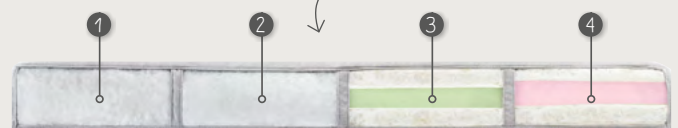

- ① **Standaard** : Siliconen + Polyether 25kg/m³
- ② **Medium** : Siliconen
- ③ **Excellent** : HR-schuim 30kg/m³ + Rugmat (veren + siliconen)
- ④ **Supreme** : Viscoschuim + Rugmat (veren + siliconen)

Alle comforts zijn afgewerkt met een comfortabele afdeklaag van Fiberfill. De zitkussens worden ondersteund door Nosagveren, de rugkussens met elastische singelbanden. Comforts nr. 2, 3 en 4 hebben zowel voor het zit- als rugkussen een meerprijs.