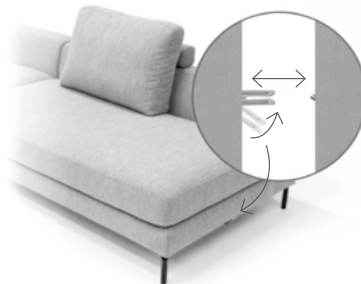

RUOLO

Ruolo is een zeer comfortabele, zelf samen te stellen zitbank met een eigentijdse uitstraling. Voorzien van een voortreffelijk zitcomfort en moderne zwarte metalen poten.

1-Zits zonder arm
H62xB77xD98

ZH45/48xZD77/56

ZH45/48xZD77/56

2-Zits zonder arm
H62xB152xD98

ZH45/48xZD77/56

ZH45/48xZD77/56

ZH45/48xZD77/56

(Tussen)Hocker
H45xB77xD98

ZH45xD98

Geschikt voor: 2x > 1-Zits, 1x > 2-Zits

Geschikt voor: 1 > 2-Zits

Rugkussen smal (voor 1 hoofdsteun) met rolkussen
H46xB65xL32

Hoofdsteun verstelbaar
H23xB57xL12

Aangegeven afmetingen zijn in centimeters en kunnen afwijken (ca. 1cm per element en ca. 5cm bij samengestelde combinaties). De hoogtemaat is incl. de poothoogte. De zitdiepte 77cm is excl. het rugkussen, met rugkussen wordt de zitdiepte 56cm. De maten zijn incl. de breedte van de armleuning van 21cm. De maximale belastbaarheid per zitting bedraagt 120kg. Elk element heeft 4 poten. Indien nodig worden standaard kunststof poten onder een element geplaatst. De poten zijn niet voorgemonteerd i.v.m. het voorkomen van transportschade. Letteer bij het samenstellen van de modellen van links naar rechts (voorstaand). De lijntekeningen kunnen afwijken van de werkelijke uitvoering. Hieraan kunnen geen reclamaties en/of rechten worden ontleend.

Standaard montage koppelbeugel. Hierdoor is de opstelling altijd naar wens aan te passen.

COMBINEER HET ZITCOMFORT

Ruolo biedt het optimale zitcomfort dat geheel naar wens is samen te stellen. Zowel voor de rug- als zitkussens zijn een 4-tal opties mogelijk.

KIES HET COMFORT VOOR JE ZITKUSSEN