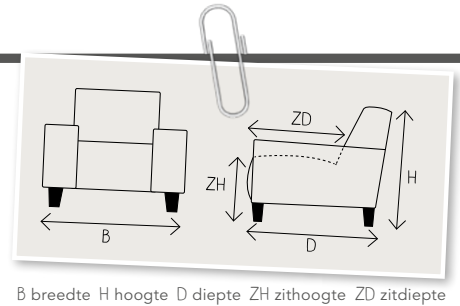

# RUOLO

Ruolo is een zeer comfortabele, zelf samen te stellen zitbank met een eigentijdse uitstraling. Voorzien van een voortreffelijk zitcomfort en moderne zwarte metalen poten.

B breedte H hoogte D diepte ZH zithoogte ZD zitdiepte

**1-Zits zonder arm**  
H62xB77xD98

ZH45/48xZD77/56

**1-Zits arm links/rechts (hoeelement)**  
H62xB98xD98

ZH45/48xZD77/56

**2-Zits zonder arm**  
H62xB152xD98

ZH45/48xZD77/56

**2-Zits arm links**  
H62xB173xD98