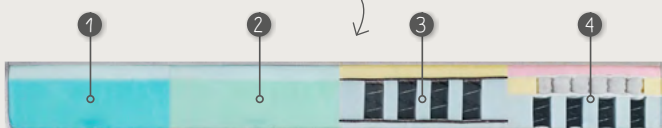

COMBINEER HET ZITCOMFORT

Ruolo biedt het optimale zitcomfort dat geheel naar wens is samen te stellen. Zowel voor de rug- als zitkussens zijn een 4-tal opties mogelijk.

KIES HET COMFORT VOOR JE ZITKUSSEN

- ① **Standaard** : Polyether SG35kg/m³ + HR-schuim 30kg/m³
- ② **Medium** : HR-schuim 30kg/m³ + HR-schuim 44kg/m³
- ③ **Excellent** : Bonellveren + HR-schuim 38kg/m³
- ④ **Supreme** : Pocketveren + Viscoschuim (memory foam)

KIES HET COMFORT VOOR JE RUGKUSSEN