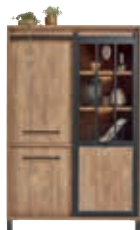

Barkast

2 deuren, 1 schuifdeur, verlichting
189x122x50cm 10400504 / 10395056