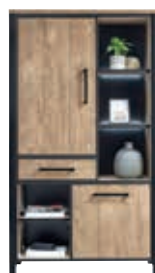

Programma MENDIGA

Orange teak wood in combinatie met mat zwart metaal (K661)

Woonprogramma met een mooie uitstraling dat past in vele huiskamers. Dit programma is te verkrijgen in de warme kleur orange teak wood in combinatie met mat zwart metaal. De meubelen zijn afgewerkt met een melamine-laag. De eigenschappen van melamine zijn: kras-, slijt-, en stootvast, eenvoudig in onderhoud, gebruiksvriendelijk en bovendien heeft het de uitstraling van massief hout. Onderhoudsadvies: reinigen met Multi Cleaner. Voor bijpassende eettafels en meer mogelijkheden m.b.t. salontafels, zie model Silvaes.

Dressoir

4 deuren, 2 laden
89x207x50cm 10341141 / 10341142

Dressoir

4 deuren, 2 laden
89x240x50cm 10341143 / 10341144

Kast

2 deuren, 1 lade, 189x69x50cm
linksdraaiend 10341359 / 10341360
rechtsdraaiend 10341357 / 10341358

Barkast

2 deuren, 1 lade, 5 open vakken, verlichting
189x107x50cm 10337199 / 10341348

Barkast

3 deuren, 1 lade, 3 open vakken, verlichting
189x126x50cm 10341349 / 10341350

Boekenkast

1 deur, 1 lade, 3 open vakken, verlichting
189x69x50cm
linksdraaiend 10341355 / 10341356
rechtsdraaiend 10337201 / 10341354